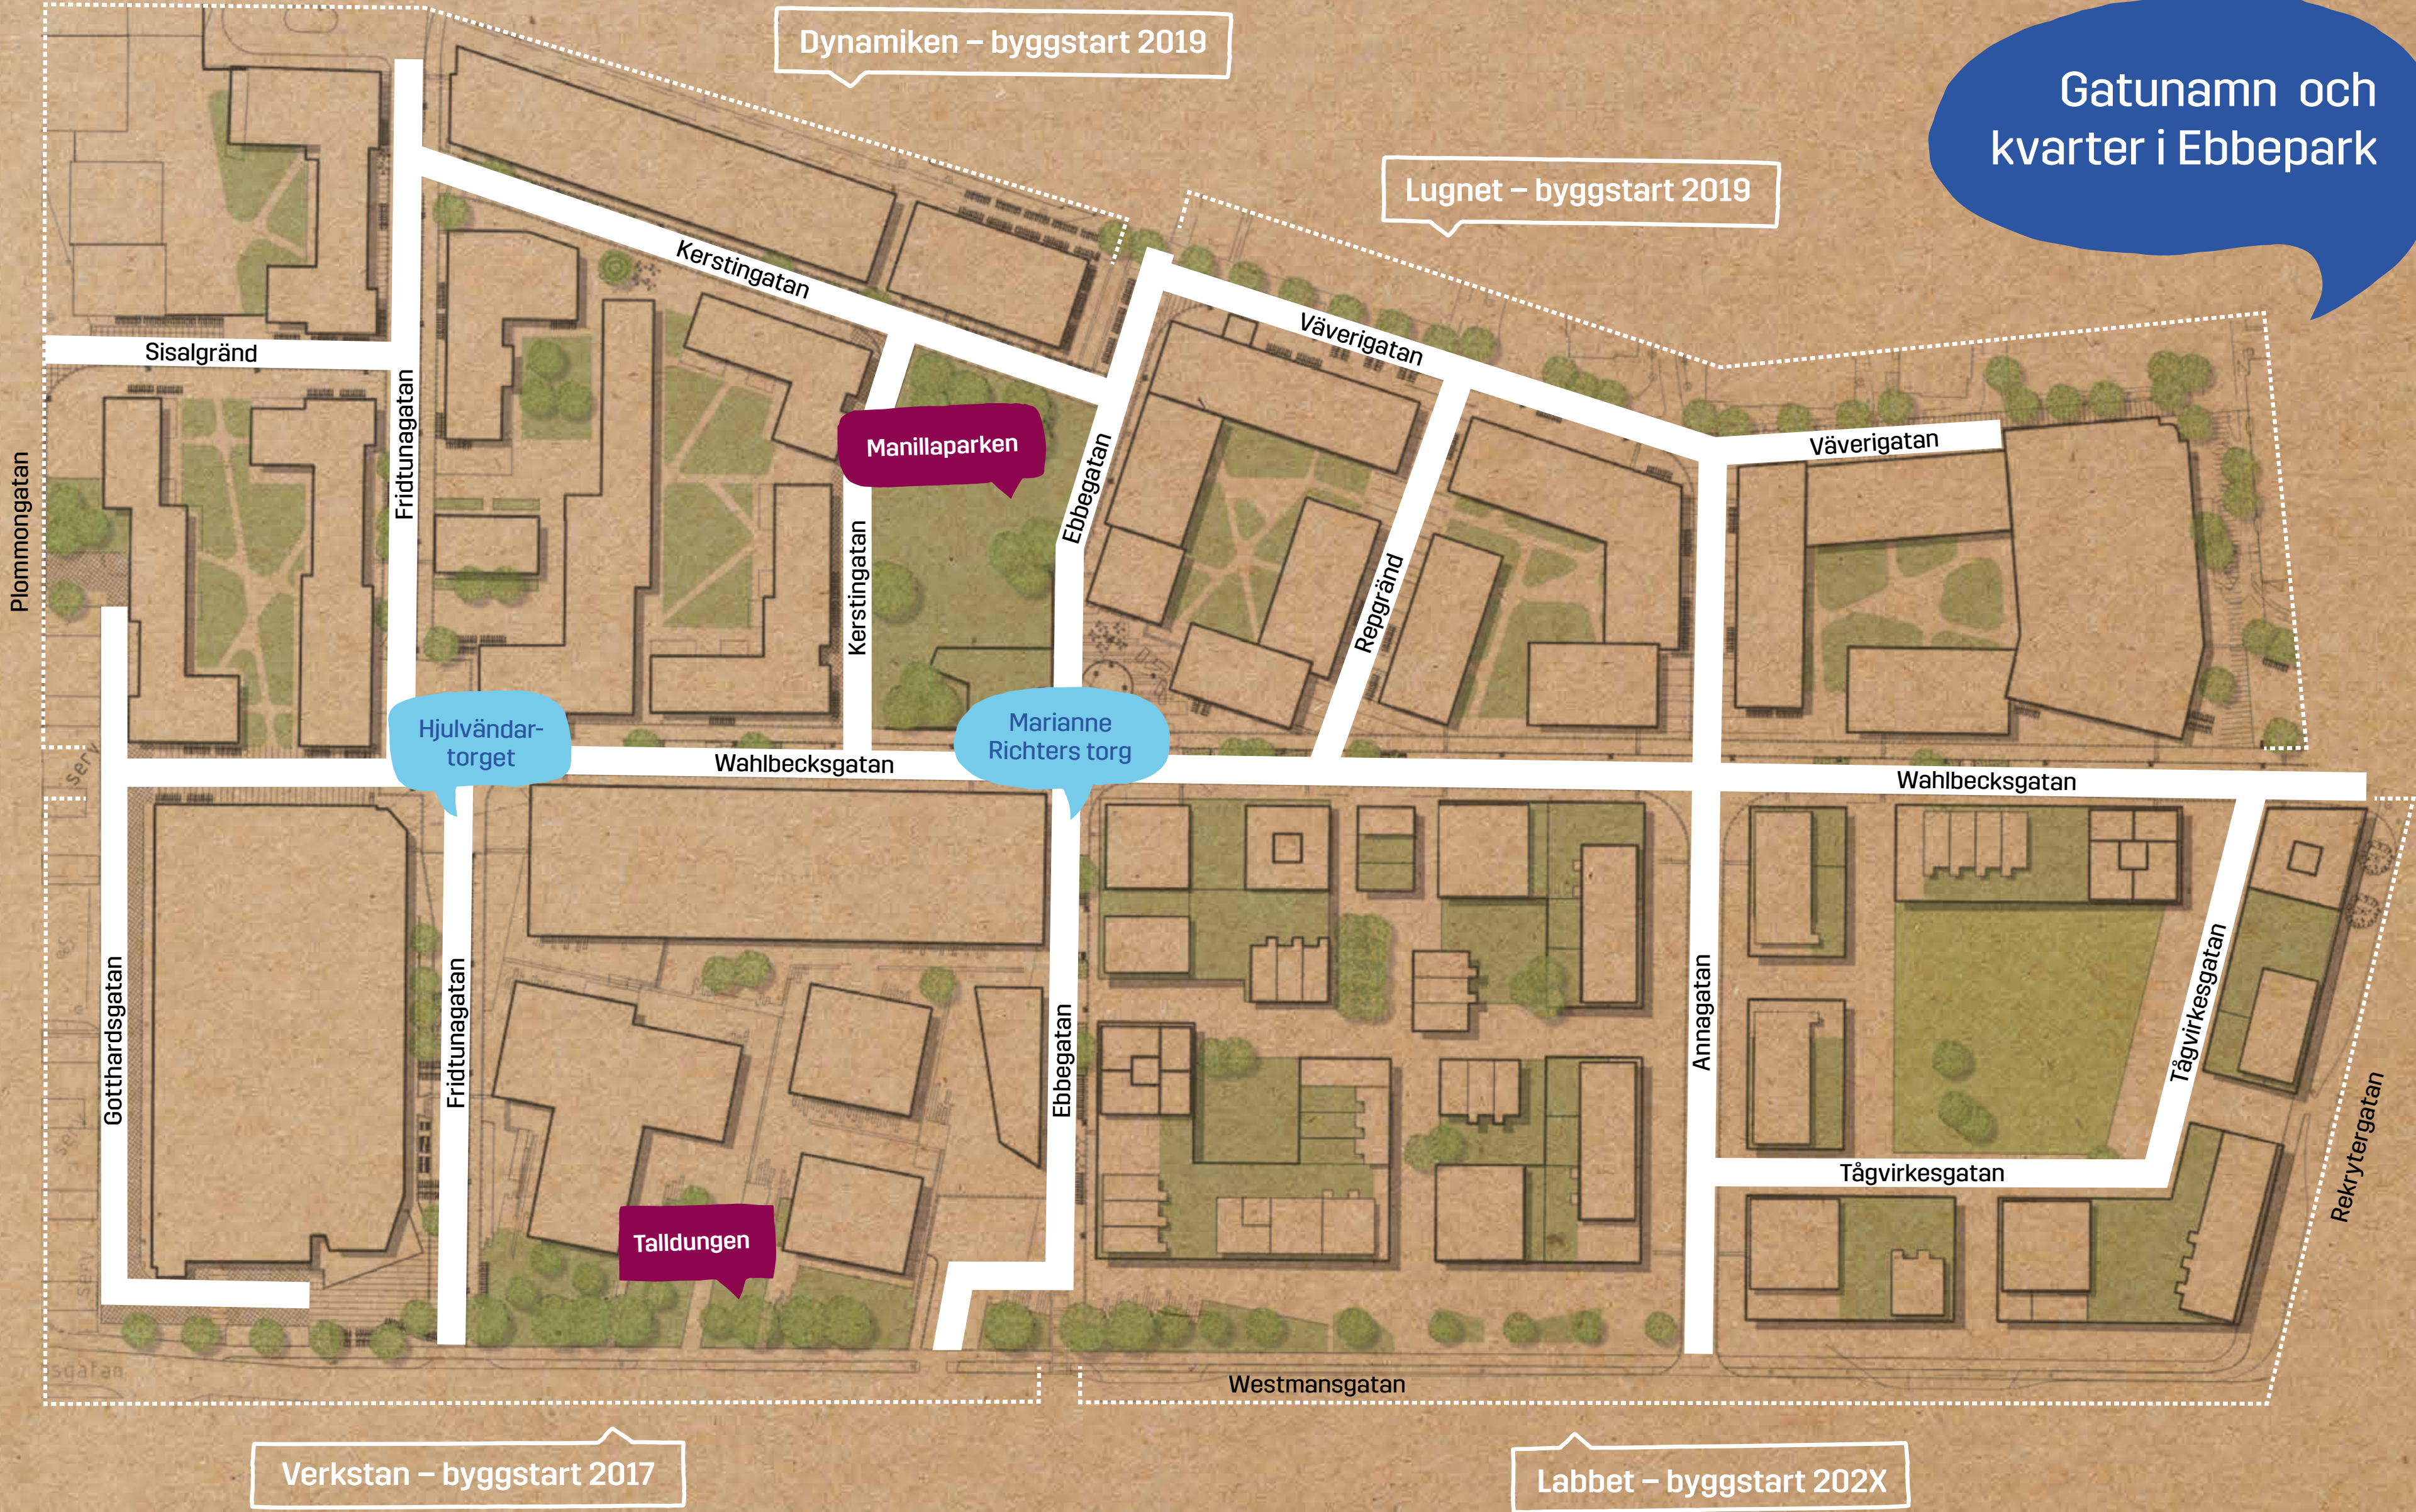

Gatunamn och kvarter i Ebbepark

Dynamiken - byggstart 2019

Lugnet - byggstart 2019

Verkstan - byggstart 2017

Labbet - byggstart 202X

Manillaparken

Hjulvändartorget

Marianne Richters torg